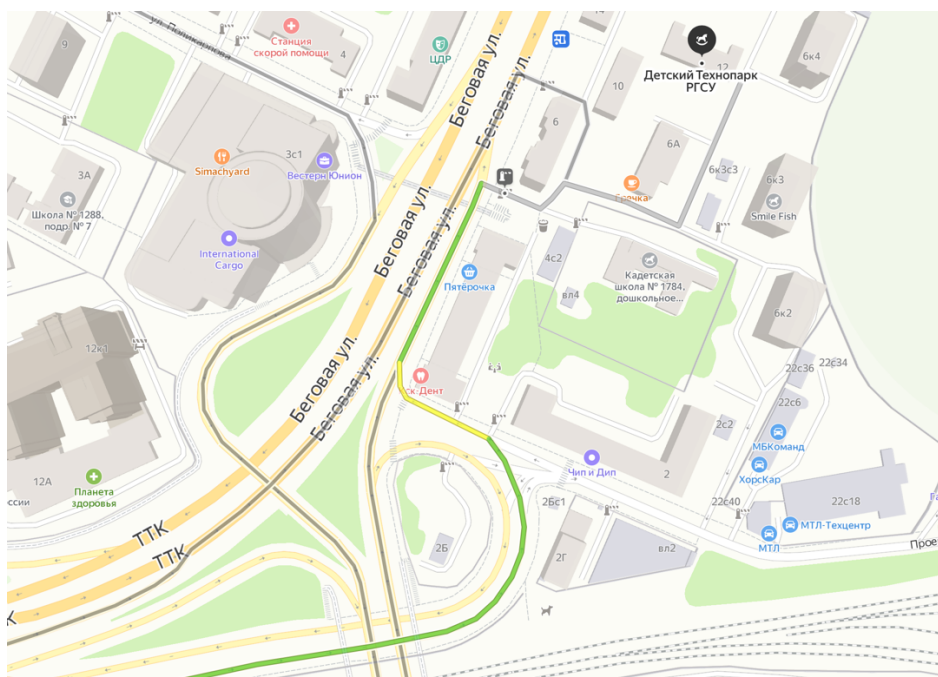

## Инструкция как добраться до Технопарка РГСУ, м. Беговая, ул. Беговая, д.12

Если Вы едете на машине:

1. Необходимо предварительно заказать пропуск (укажите марку и номер машины) и получить код для проезда
2. Въезд на территорию Технопарка РГСУ с Хорошевского шоссе через первый шлагбаум после дома по адресу ул. Беговая, д.4. Далее проехать по схеме Рис. 1.
3. Въезд на территорию Технопарка РГСУ с ТТК через шлагбаум после дома по адресу ул. Беговая, д.6. Далее проехать по схеме Рис. 2.
4. На шлагбауме позвонить и назвать код для проезда в Технопарк РГСУ.
5. Вход в здание Технопарка через проходную ул. Беговая, д.12.

Рис. 1. Схема въезда с Хорошевского шоссе

Рис. 2. Схема въезда с Третьего транспортного кольца

Если Вы едете на метро (рис.3):

1. Выйдите из последнего вагона из центра, поднимитесь по эскалатору. После стеклянных дверей поверните направо и выйдите из метро.
2. Стоя лицом к проезжей части, поверните направо и двигайтесь прямо вдоль дороги.
3. С правой стороны от вас будет здание 2Б стр. 1.
4. Перейдите по пешеходному переходу на другую сторону дороги.
5. Поверните налево и идите прямо до здания 4.
6. Перед зданием по адресу ул. Беговая, д. 4 поверните направо и идите прямо через шлагбаум.
7. Двигайтесь прямо до дома ул. Беговая, д. 14., поверните направо и пройдите по тропинке до проходной Технопарка.
8. Нажмите на кнопку звонка на проходной и войдите с главного входа в здание Детского Технопарка РГСУ.