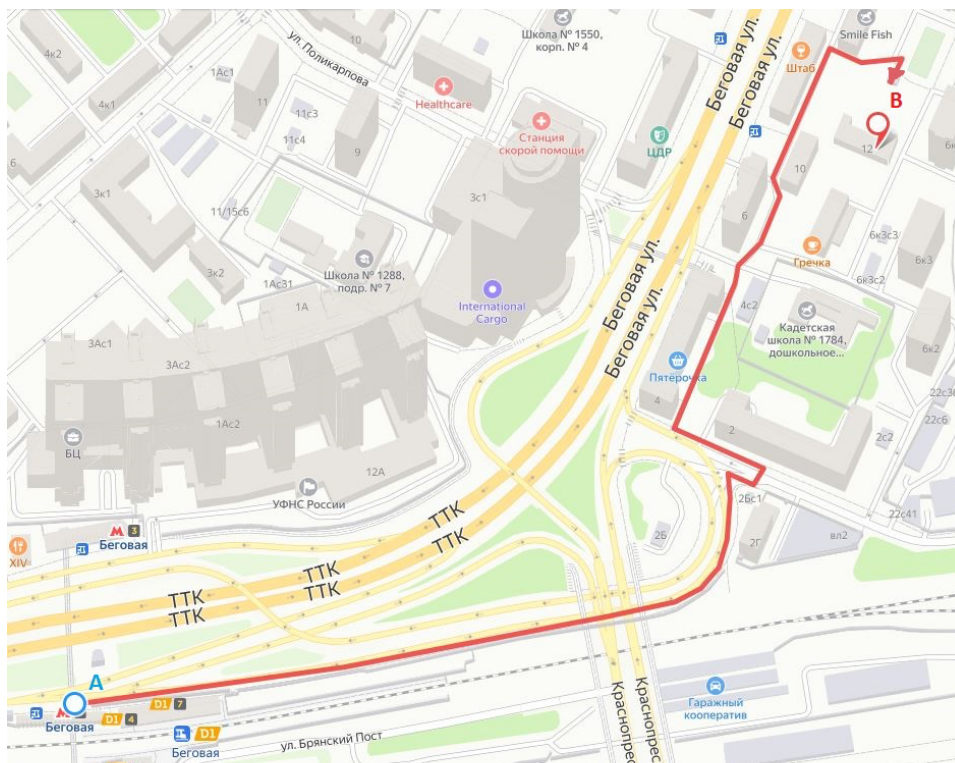

## Инструкция как добраться до Технопарка РГСУ, м. Беговая, ул. Беговая, д.12

Если Вы едете на машине:

1. Необходимо предварительно заказать пропуск (укажите марку и номер машины) и получить код для проезда
2. Въезд на территорию Технопарка РГСУ с Хорошевского шоссе через первый шлагбаум после дома по адресу ул. Беговая, д.4. Далее проехать по схеме Рис. 1.
3. Въезд на территорию Технопарка РГСУ с ТТК через шлагбаум после дома по адресу ул. Беговая, д.6. Далее проехать по схеме Рис. 2.
4. На шлагбауме позвонить и назвать код для проезда в Технопарк РГСУ.
5. Вход в здание Технопарка через проходную ул. Беговая, д.12.

Рис. 1. Схема въезда с Хорошевского шоссе

Рис. 2. Схема въезда с Третьего транспортного кольца

Если Вы едете на метро (рис.3):

1. Выйдите из последнего вагона из центра, поднимитесь по эскалатору. После стеклянных дверей поверните направо и выйдите из метро.
2. Стоя лицом к проезжей части, поверните направо и двигайтесь прямо вдоль дороги.
3. С правой стороны от вас будет здание 2Б стр. 1.
4. Перейдите по пешеходному переходу на другую сторону дороги.
5. Поверните налево и идите прямо до здания 4.
6. Перед зданием по адресу ул. Беговая, д. 4 поверните направо и идите прямо через шлагбаум.
7. Двигайтесь прямо до дома ул. Беговая, д. 14., поверните направо и пройдите по тропинке до проходной Технопарка.
8. Нажмите на кнопку звонка на проходной и войдите с главного входа в здание Детского Технопарка РГСУ.