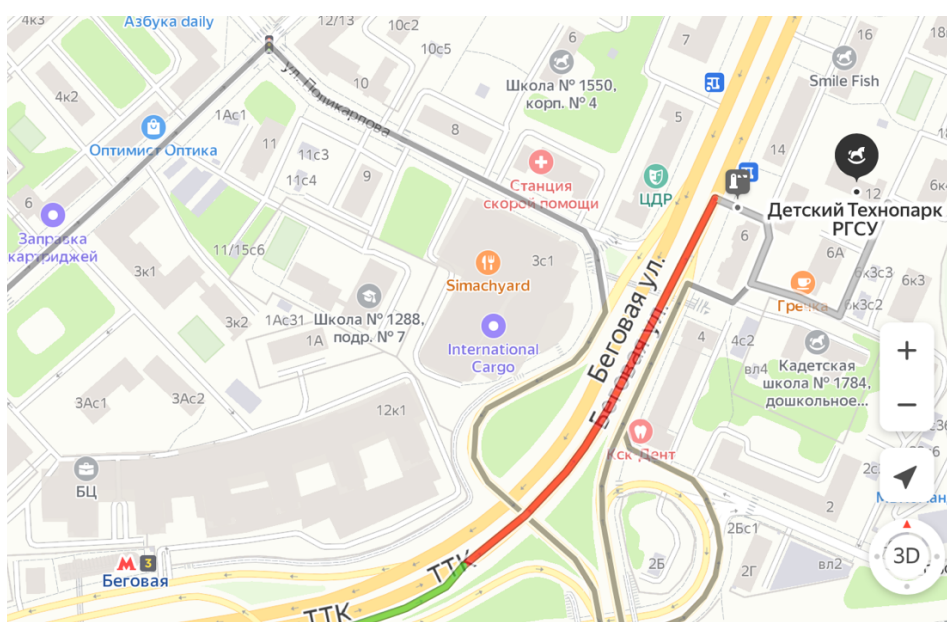

## Инструкция как добраться до Технопарка РГСУ, м. Беговая, ул. Беговая, д.12

Если Вы едете на машине:

1. Необходимо предварительно заказать пропуск (укажите марку и номер машины) и получить код для проезда
2. Въезд на территорию Технопарка РГСУ с Хорошевского шоссе через первый шлагбаум после дома по адресу ул. Беговая, д.4. Далее проехать по схеме Рис. 1.
3. Въезд на территорию Технопарка РГСУ с ТТК через шлагбаум после дома по адресу ул. Беговая, д.6. Далее проехать по схеме Рис. 2.
4. На шлагбауме позвонить и назвать код для проезда в Технопарк РГСУ.
5. Вход в здание Технопарка через проходную ул. Беговая, д.12.

Рис. 1. Схема въезда с Хорошевского шоссе

Рис. 2. Схема въезда с Третьего транспортного кольца

Если Вы едете на метро (рис.3):

1. Выйдите из последнего вагона из центра, поднимитесь по эскалатору. После стеклянных дверей поверните направо и выйдите из метро.
2. Стоя лицом к проезжей части, поверните направо и двигайтесь прямо вдоль дороги.
3. С правой стороны от вас будет здание 2Б стр. 1.
4. Перейдите по пешеходному переходу на другую сторону дороги.
5. Поверните налево и идите прямо до здания 4.
6. Перед зданием по адресу ул. Беговая, д. 4 поверните направо и идите прямо через шлагбаум.
7. Двигайтесь прямо до дома ул. Беговая, д. 14., поверните направо и пройдите по тропинке до проходной Технопарка.
8. Нажмите на кнопку звонка на проходной и войдите с главного входа в здание Детского Технопарка РГСУ.