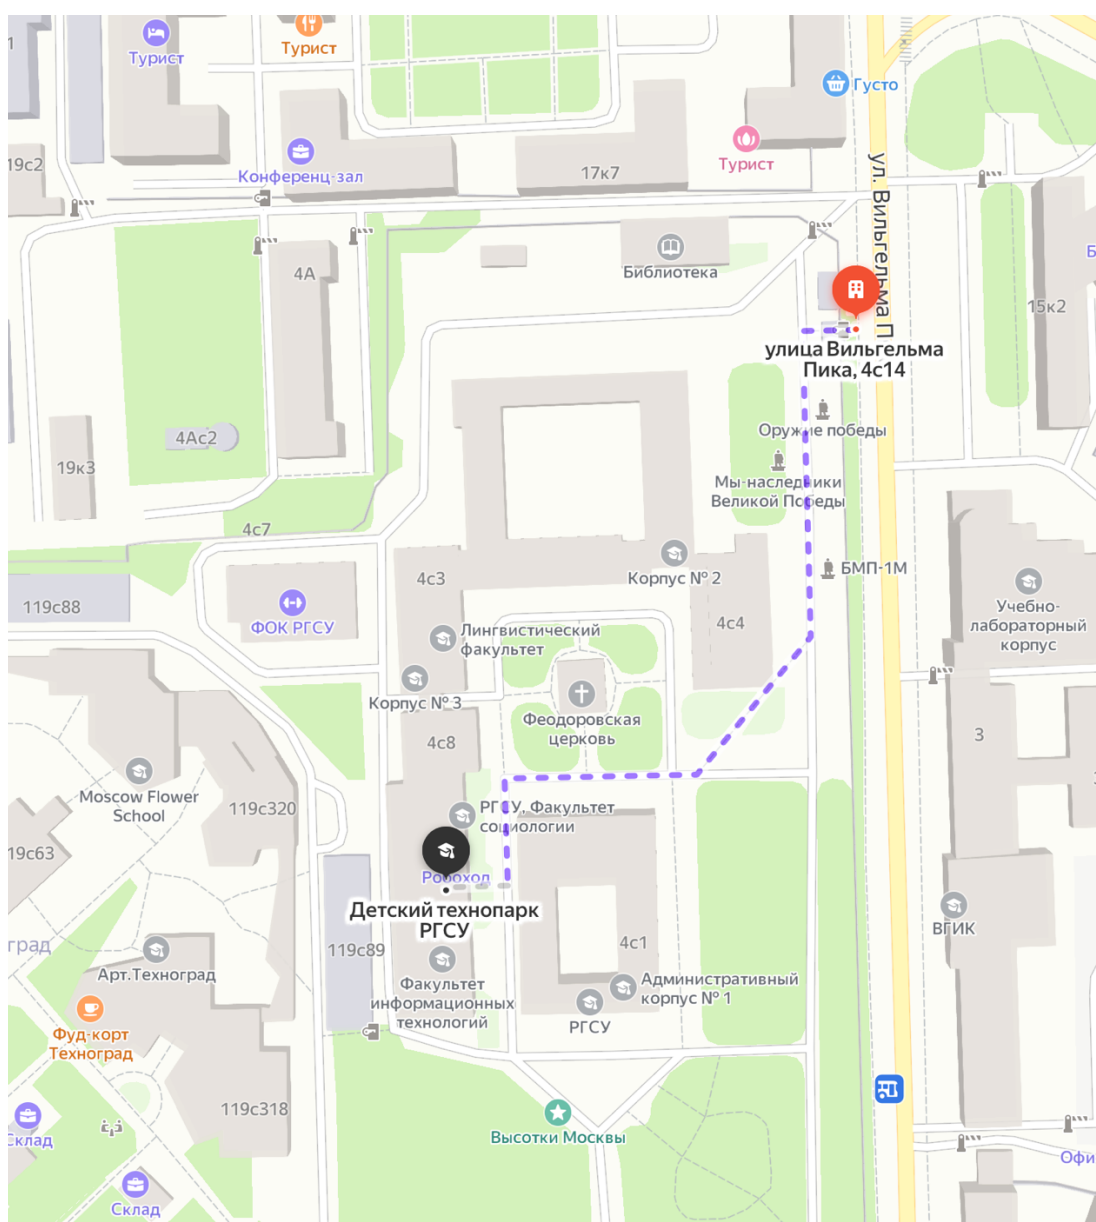

## Инструкция как добраться до Детского Технопарка РГСУ, ул. Вильгельма Пика д. 4, стр. 8.

Если Вы идете пешком (рис. 1):

1. Вход на территорию РГСУ через проходную с ул. Вильгельма Пика.
2. При выходе с проходной поверните налево и идите прямо вдоль аллеи «Мы наследники Великой Победы».
3. Пройдя здание д.4, стр. 4, поверните направо.
4. Идите прямо вдоль здания д. 4, стр. 1 (слева) и Феодоровской церкви (справа).
5. Войдите в здание д. 4, стр. 8., поднимитесь по лестнице и поверните налево.
6. Идите прямо до конца коридора пока не увидите вывеску «Детский Технопарк РГСУ»

Рис. 1. Схема прохода до Детского Технопарка

Если Вы едете на машине:

1. Необходимо предварительно заказать пропуск (укажите марку и номер машины)
2. Въезд на территорию РГСУ через шлагбаум с ул. Вильгельма Пика.
3. Оставить машину вы можете на парковке вдоль здания д. 4, стр. 3 (рис. 2).
4. Далее пешком до здания д. 4, стр. 8
5. Войдите в здание д. 4, стр. 8., поднимитесь по лестнице и поверните налево.
6. Идите прямо до конца коридора пока не увидите вывеску «Детский Технопарк РГСУ»