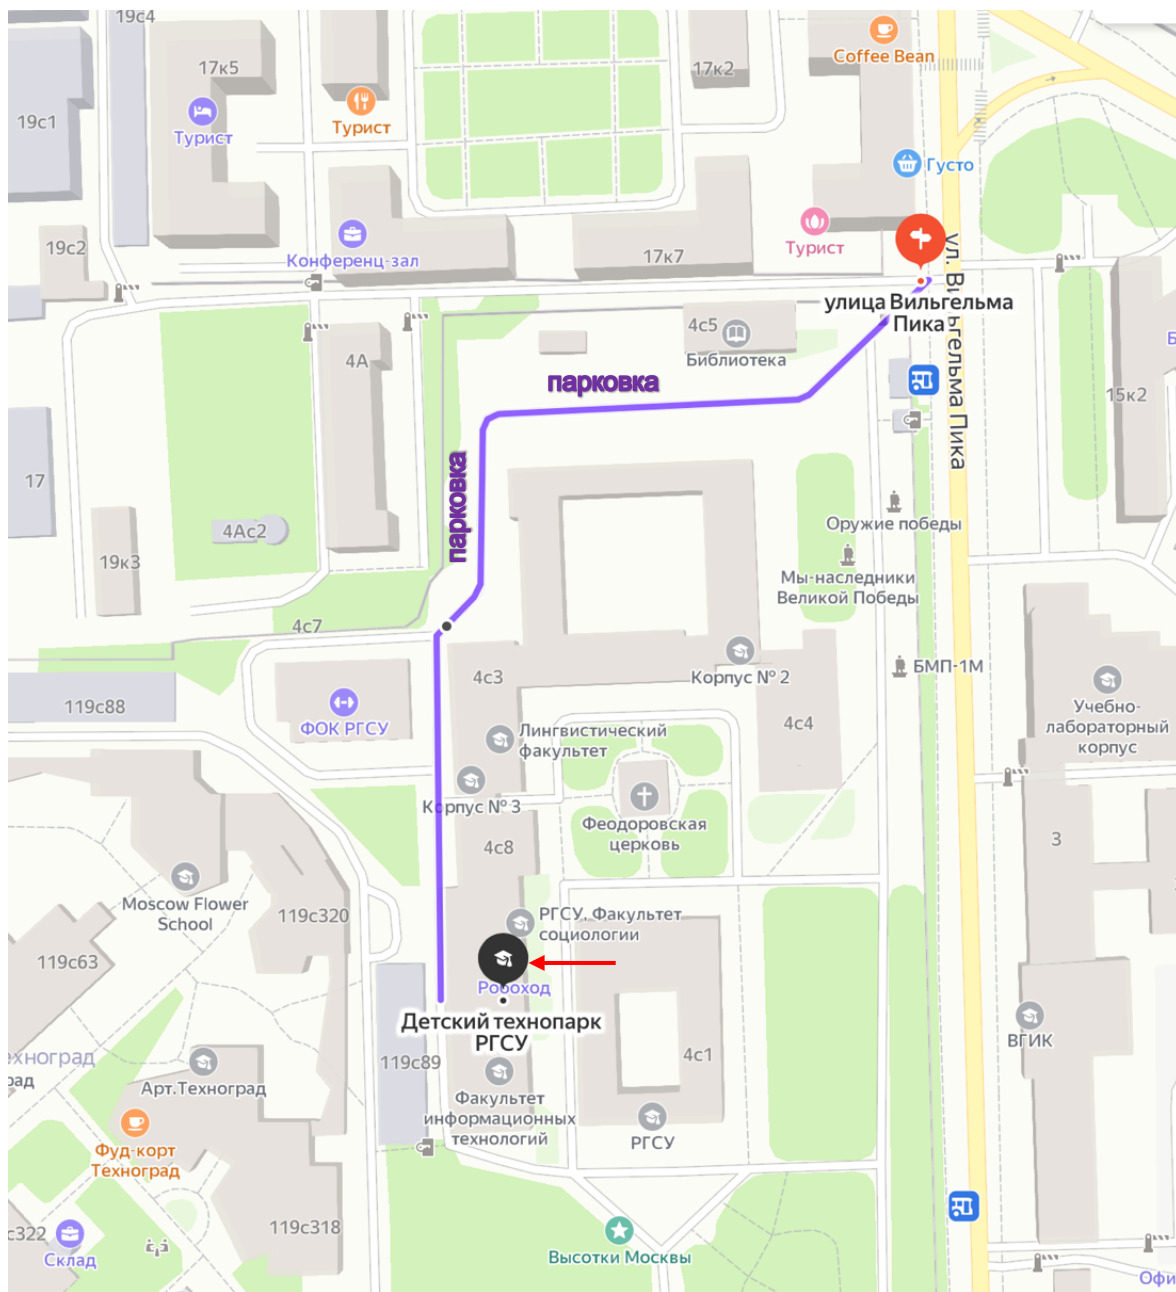

## Инструкция как добраться до Детского Технопарка РГСУ, ул. Вильгельма Пика д. 4, стр. 8.

Если Вы идете пешком (рис. 1):

1. Вход на территорию РГСУ через проходную с ул. Вильгельма Пика.
2. При выходе с проходной поверните налево и идите прямо вдоль аллеи «Мы наследники Великой Победы».
3. Пройдя здание д.4, стр. 4, поверните направо.
4. Идите прямо вдоль здания д. 4, стр. 1 (слева) и Феодоровской церкви (справа).
5. Войдите в здание д. 4, стр. 8., поднимитесь по лестнице и поверните налево.
6. Идите прямо до конца коридора пока не увидите вывеску «Детский Технопарк РГСУ»

Рис. 1. Схема прохода до Детского Технопарка

Если Вы едете на машине:

1. Необходимо предварительно заказать пропуск (укажите марку и номер машины)
2. Въезд на территорию РГСУ через шлагбаум с ул. Вильгельма Пика.
3. Оставить машину вы можете на парковке вдоль здания д. 4, стр. 3 (рис. 2).
4. Далее пешком до здания д. 4, стр. 8
5. Войдите в здание д. 4, стр. 8., поднимитесь по лестнице и поверните налево.
6. Идите прямо до конца коридора пока не увидите вывеску «Детский Технопарк РГСУ»